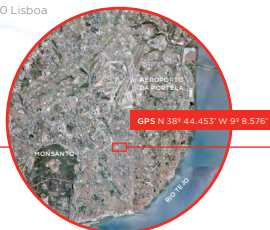

Onde estamos

Morada
Edifício Sede da CGD
Rua Arco do Cego nº50
1000-300 Lisboa

Where we are

Address
Edifício Sede da CGD
Rua Arco do Cego nº 50
1000-300 Lisboa
Portugal

How to get here

Como chegar

O Edifício